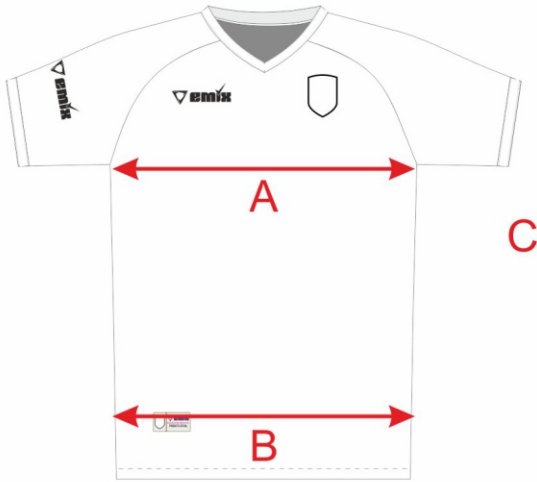

GUIA TALLAS

BALONCESTO

CUBRE BASKET M/C

CUBRE BASKET M/C							
TALLA	(A) PECHO	(B) CINTURA	(C) ALTO	TALLA	(A) PECHO	(B) CINTURA	(C) ALTO
6XS				S	53	53	69
5XS	37	37	52	M	56	56	72
4XS	40	40	54	L	58	58	74
3XS	44	44	58	XL	60	60	77
2XS	47	47	60	2XL	62	62	80
XS	50	50	65	3XL			

CAMISETA S/M BASKET

CAMISETA S/M BASKET							
TALLA	(A) PECHO	(B) CINTURA	(C) ALTO	TALLA	(A) PECHO	(B) CINTURA	(C) ALTO
6XS				S	53	53	74
5XS	36	36	48	M	55	55	76
4XS	39	39	52	L	57	57	78
3XS	42	42	57	XL	59	59	80
2XS	46	46	64	2XL	61	61	82
XS	50	50	70	3XL	64	64	85

CAMISETA M/C

CAMISETA M/C							
TALLA	(A) PECHO	(B) CINTURA	(C) ALTO	TALLA	(A) PECHO	(B) CINTURA	(C) ALTO
6XS				S	50	50	70
5XS	36	36	48	M	52	52	72
4XS	39	39	52	L	54	54	74
3XS	42	42	57	XL	56	56	76
2XS	45	45	62	2XL	58	58	78
XS	48	48	66	3XL	61	61	80