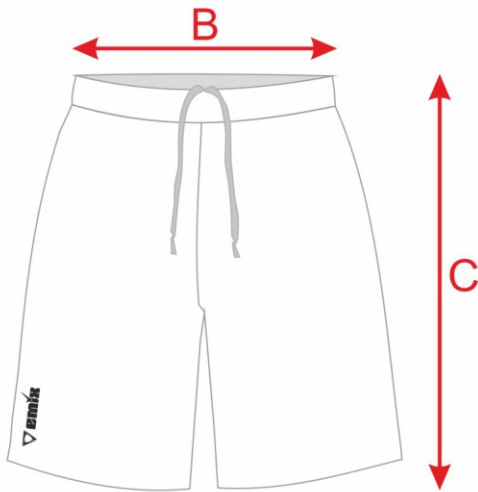

CAMISETA S/M BASKET

CAMISETA S/M BASKET							
TALLA	(A) PECHO	(B) CINTURA	(C) ALTO	TALLA	(A) PECHO	(B) CINTURA	(C) ALTO
6XS				S	53	53	74
5XS	36	36	48	M	55	55	76
4XS	39	39	52	L	57	57	78
3XS	42	42	57	XL	59	59	80
2XS	46	46	64	2XL	61	61	82
XS	50	50	70	3XL	64	64	85

CAMISETA M/C

CAMISETA M/C							
TALLA	(A) PECHO	(B) CINTURA	(C) ALTO	TALLA	(A) PECHO	(B) CINTURA	(C) ALTO
6XS				S	50	50	70
5XS	36	36	48	M	52	52	72
4XS	39	39	52	L	54	54	74
3XS	42	42	57	XL	56	56	76
2XS	45	45	62	2XL	58	58	78
XS	48	48	66	3XL	61	61	80

TODOS LOS ARTÍCULOS SON CONFECCIONADOS DE MANERA MANUAL Y PODRÍAN VARIAR +/- 2 CM

SHORT BASKET

SHORT BASKET					
TALLA	(B) CINTURA	(C) ALTO	TALLA	(B) CINTURA	(C) ALTO
6XS			S	36	48
5XS	25	30	M	38	52
4XS	27	34	L	40	53
3XS	30	37	XL	42	54
2XS	32	41	2XL	45	55
XS	34	45	3XL	48	57

SHORT BASKET MINI

SHORT BASKET MINI					
TALLA	(B) CINTURA	(C) ALTO	TALLA	(B) CINTURA	(C) ALTO
6XS			S	36	43
5XS	25	27	M	38	46
4XS	27	30	L	40	47
3XS	30	34	XL	42	48
2XS	32	38	2XL	45	49
XS	34	41	3XL	48	50