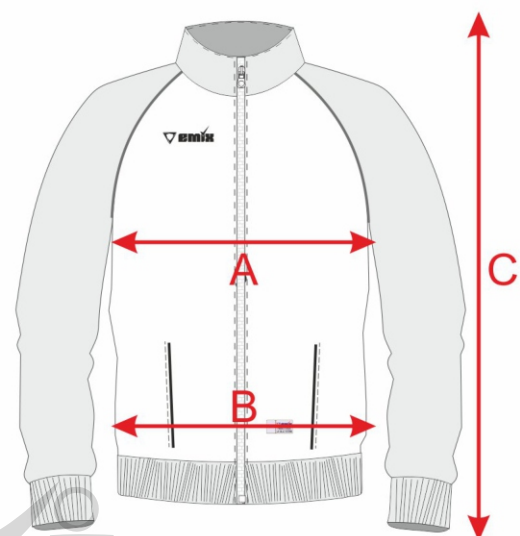

CHAQUETA CHÁNDAL

CHAQUETA CHÁNDAL							
TALLA	(A) PECHO	(B) CINTURA	(C) ALTO	TALLA	(A) PECHO	(B) CINTURA	(C) ALTO
6XS				S	53	52	70
5XS	40	39	44	M	55	54	72
4XS	42	41	49	L	57	56	74
3XS	45	44	54	XL	60	59	76
2XS	48	47	59	2XL	64	63	78
XS	51	50	65	3XL			

TODOS LOS ARTÍCULOS SON CONFECCIONADOS DE MANERA MANUAL Y PODRÍAN VARIAR +/- 2 CM