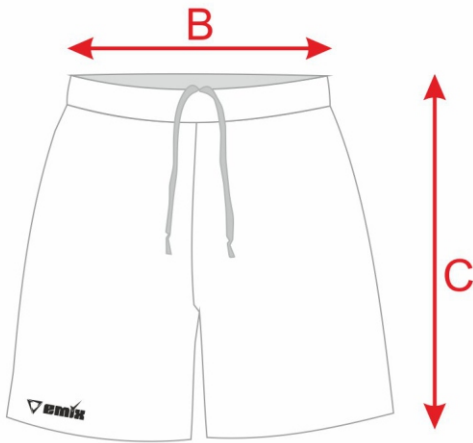

CAMISETA M/C

CAMISETA M/C							
TALLA	(A) PECHO	(B) CINTURA	(C) ALTO	TALLA	(A) PECHO	(B) CINTURA	(C) ALTO
6XS				S	50	50	70
5XS	36	36	48	M	52	52	72
4XS	39	39	52	L	54	54	74
3XS	42	42	57	XL	56	56	76
2XS	45	45	62	2XL	58	58	78
XS	48	48	66	3XL	61	61	80

TODOS LOS ARTÍCULOS SON CONFECCIONADOS DE MANERA MANUAL Y PODRÍAN VARIAR +/- 2 CM

SHORT BASKET

SHORT BASKET					
TALLA	(B) CINTURA	(C) ALTO	TALLA	(B) CINTURA	(C) ALTO
6XS			S	36	48
5XS	25	30	M	38	52
4XS	27	34	L	40	53
3XS	30	37	XL	42	54
2XS	32	41	2XL	45	55
XS	34	45	3XL	48	57

SHORT BASKET MINI

SHORT BASKET MINI					
TALLA	(B) CINTURA	(C) ALTO	TALLA	(B) CINTURA	(C) ALTO
6XS			S	36	43
5XS	25	27	M	38	46
4XS	27	30	L	40	47
3XS	30	34	XL	42	48
2XS	32	38	2XL	45	49
XS	34	41	3XL	48	50

SHORT BASKET WOMAN

SHORT BASKET LADY					
TALLA	(B) CINTURA	(C) ALTO	TALLA	(B) CINTURA	(C) ALTO
6XS			S	32	46
5XS	25	28	M	34	48
4XS	26	32	L	36	50
3XS	28	36	XL	38	52
2XS	29	40	2XL	40	54
XS	30	44	3XL		

TODOS LOS ARTÍCULOS SON CONFECCIONADOS DE MANERA MANUAL Y PODRÍAN VARIAR +/- 2 CM