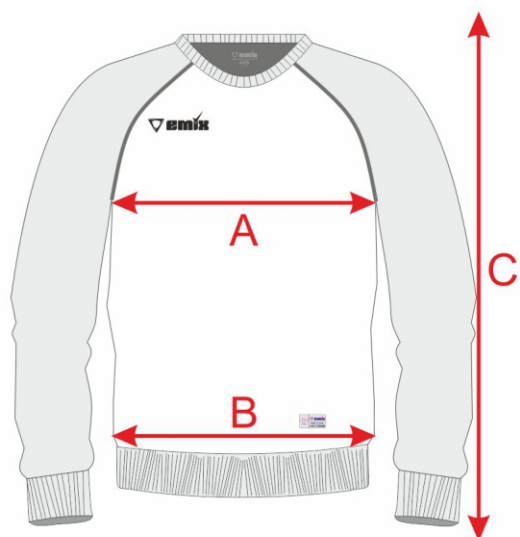

SUDADERA

SUDADERA							
TALLA	(A) PECHO	(B) CINTURA	(C) ALTO	TALLA	(A) PECHO	(B) CINTURA	(C) ALTO
6XS				S	52	51	68
5XS	38	37	43	M	54	53	70
4XS	41	40	48	L	56	55	72
3XS	44	43	53	XL	59	58	75
2XS	47	46	57	2XL	62	61	77
XS	50	49	64	3XL	65	64	79