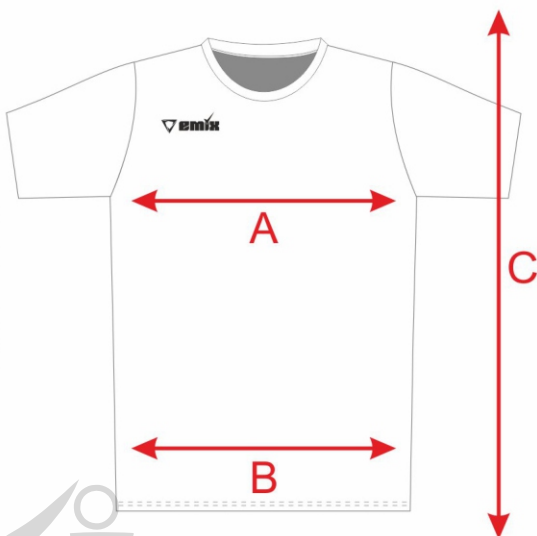

GUIA TALLAS

BALONCESTO

CUBRE BASKET M/C

CUBRE BASKET M/C							
TALLA	(A) PECHO	(B) CINTURA	(C) ALTO	TALLA	(A) PECHO	(B) CINTURA	(C) ALTO
6XS				S	53	53	69
5XS	37	37	52	M	56	56	72
4XS	40	40	54	L	58	58	74
3XS	44	44	58	XL	60	60	77
2XS	47	47	60	2XL	62	62	80
XS	50	50	65	3XL			

CAMISETA S/M BASKET

CAMISETA S/M BASKET							
TALLA	(A) PECHO	(B) CINTURA	(C) ALTO	TALLA	(A) PECHO	(B) CINTURA	(C) ALTO
6XS				S	53	53	74
5XS	36	36	48	M	55	55	76
4XS	39	39	52	L	57	57	78
3XS	42	42	57	XL	59	59	80
2XS	46	46	64	2XL	61	61	82
XS	50	50	70	3XL	64	64	85

CAMISETA M/C

CAMISETA M/C							
TALLA	(A) PECHO	(B) CINTURA	(C) ALTO	TALLA	(A) PECHO	(B) CINTURA	(C) ALTO
6XS				S	50	50	70
5XS	36	36	48	M	52	52	72
4XS	39	39	52	L	54	54	74
3XS	42	42	57	XL	56	56	76
2XS	45	45	62	2XL	58	58	78
XS	48	48	66	3XL	61	61	80

SUDADERA CAPUCHA

SUDADERA CAPUCHA							
TALLA	(A) PECHO	(B) CINTURA	(C) ALTO	TALLA	(A) PECHO	(B) CINTURA	(C) ALTO
6XS				S	52	51	68
5XS	38	37	43	M	54	53	70
4XS	41	40	48	L	56	55	72
3XS	44	43	53	XL	59	58	75
2XS	47	46	57	2XL	62	61	77
XS	50	49	64	3XL	65	64	79