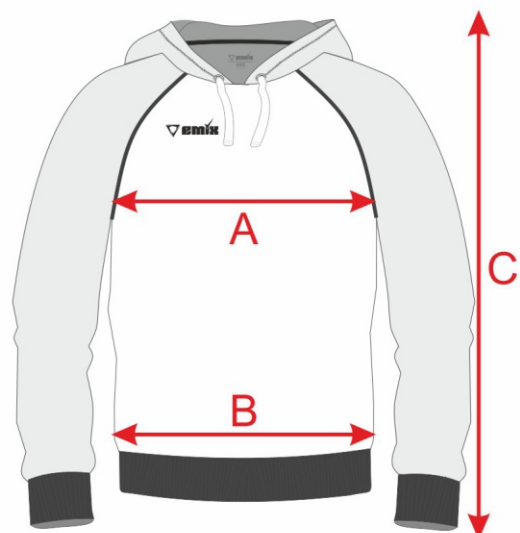

SUDADERA CAPUCHA

SUDADERA CAPUCHA							
TALLA	(A) PECHO	(B) CINTURA	(C) ALTO	TALLA	(A) PECHO	(B) CINTURA	(C) ALTO
6XS				S	52	51	68
5XS	38	37	43	M	54	53	70
4XS	41	40	48	L	56	55	72
3XS	44	43	53	XL	59	58	75
2XS	47	46	57	2XL	62	61	77
XS	50	49	64	3XL	65	64	79