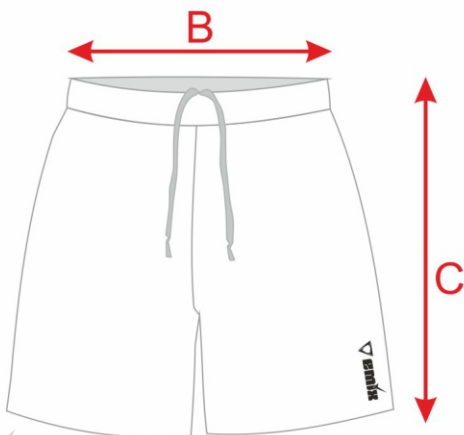

SHORT BASKET WOMAN

SHORT BASKET LADY					
TALLA	(B) CINTURA	(C) ALTO	TALLA	(B) CINTURA	(C) ALTO
6XS			S	32	46
5XS	25	28	M	34	48
4XS	26	32	L	36	50
3XS	28	36	XL	38	52
2XS	29	40	2XL	40	54
XS	30	44	3XL		

TODOS LOS ARTÍCULOS SON CONFECCIONADOS DE MANERA MANUAL Y PODRÍAN VARIAR +/- 2 CM