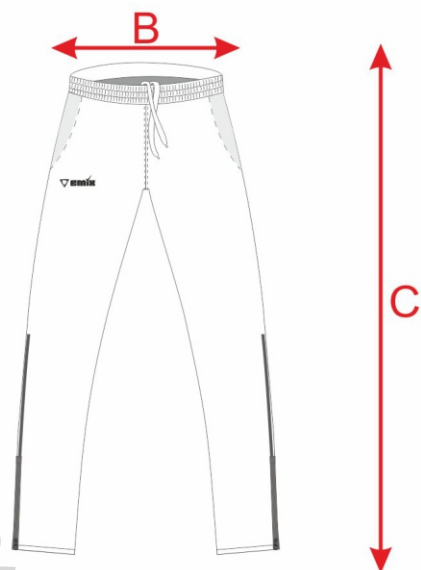

PANTALÓN CHÁNDAL BASKET							
TALLA	(A) PECHO	(B) CINTURA	(C) ALTO	TALLA	(A) PECHO	(B) CINTURA	(C) ALTO
6XS				S		36	100
5XS		25	72	M		38	103
4XS		28	77	L		40	105
3XS		30	85	XL		42	106
2XS		32	93	2XL		44	108
XS		34	98	3XL			

TODOS LOS ARTÍCULOS SON CONFECCIONADOS DE MANERA MANUAL Y PODRÍAN VARIAR +/- 2 CM