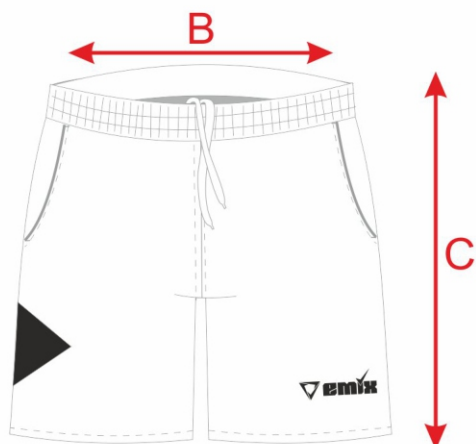

SUDADERA CAPUCHA

SUDADERA CAPUCHA							
TALLA	(A) PECHO	(B) CINTURA	(C) ALTO	TALLA	(A) PECHO	(B) CINTURA	(C) ALTO
6XS				S	52	51	68
5XS	38	37	43	M	54	53	70
4XS	41	40	48	L	56	55	72
3XS	44	43	53	XL	59	58	75
2XS	47	46	57	2XL	62	61	77
XS	50	49	64	3XL	65	64	79

CHAQUETA CHÁNDAL

CHAQUETA CHÁNDAL							
TALLA	(A) PECHO	(B) CINTURA	(C) ALTO	TALLA	(A) PECHO	(B) CINTURA	(C) ALTO
6XS				S	53	52	70
5XS	40	39	44	M	55	54	72
4XS	42	41	49	L	57	56	74
3XS	45	44	54	XL	60	59	76
2XS	48	47	59	2XL	64	63	78
XS	51	50	65	3XL			

TODOS LOS ARTÍCULOS SON CONFECCIONADOS DE MANERA MANUAL Y PODRÍAN VARIAR +/- 2 CM

BERMUDA PASEO

PANTALÓN CHÁNDAL PITILLO							
TALLA	(A) PECHO	(B) CINTURA	(C) ALTO	TALLA	(A) PECHO	(B) CINTURA	(C) ALTO
6XS				S		36	100
5XS		25	72	M		38	103
4XS		28	77	L		40	105
3XS		30	85	XL		42	106
2XS		32	93	2XL		44	108
XS		34	98	3XL		46	109